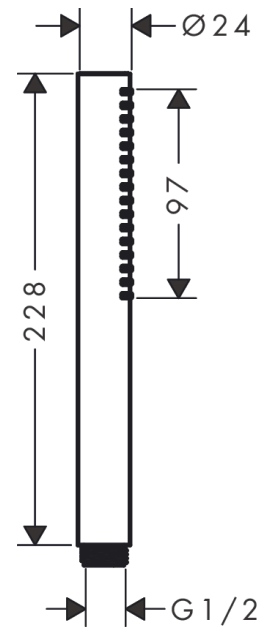

Pulsify S
Doccetta Baton 1jet EcoSmart
 Finitura: **Cromo** Cod.art. : **24125000**

Descrizione

Caratteristiche

- dimensione soffione doccia: 98 x 24 mm
- tipo di getto: PowderRain
- portata massima a 3 bar: 7,9 l/min
- raccordo filettato: G1/2
- adatto per caldaie istantanee

Dettagli articolo

Prezzo escl. IVA

57,80 €

Tecnologia

Premi di design

Immagine prodotto

Disegno in scala

Diagramma di flusso

I valori di consumo sono stati misurati nella pratica con le armature appartenenti (Termostato/Miscelatore/Valvola sotto-intonaco).

Pulsify S
Doccetta Baton 1jet EcoSmart
 Finitura: **Cromo** Cod.art. : **24125000**

Disegno esploso

Anno di produzione: >07/23

Pulsify S
Doccetta Baton 1jet EcoSmart
 Finitura: **Cromo** Cod.art. : **24125000**

Lista delle parti di ricambio

Anno di produzione: >07/23

Pos.	Descrizione	Cod.art.	CP	C
1	filtro supplementare	92421000	15,91 €	1