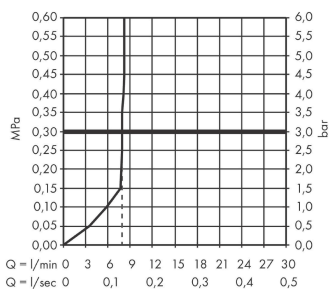

Pulsify S
Doccetta Baton 1jet EcoSmart
 Finitura: **Cromo** Cod.art. : **24125000**

Descrizione

Caratteristiche

- dimensione soffione doccia: 98 x 24 mm
- tipo di getto: PowderRain
- portata massima a 3 bar: 7,9 l/min
- raccordo filettato: G1/2
- adatto per caldaie istantanee

Dettagli articolo

Prezzo escl. IVA

57,80 €

Tecnologia

Premi di design

Immagine prodotto

Disegno in scala

Diagramma di flusso