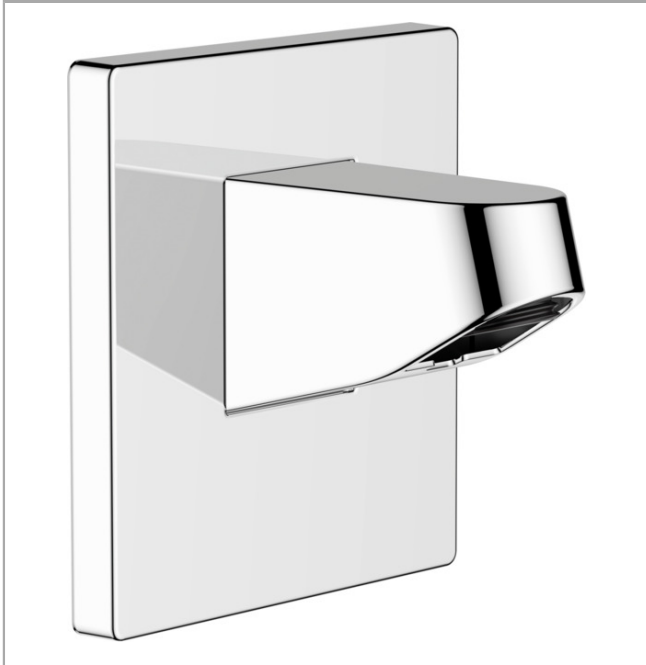

Pulsify

Braccio doccia per soffione doccia 105

Finitura: **Cromo** Cod.art. : **24139000**

Descrizione

Caratteristiche

- materiale: plastica
- tipo di connessione: G1/2

Dettagli articolo

Prezzo escl. IVA

59,41 €

Premi di design

reddot winner 2021

Immagine prodotto

Disegno in scala

Pulsify
Braccio doccia per soffione doccia 105
 Finitura: **Cromo** Cod.art. : **24139000**

Esempio d'installazione

Pulsify 105
 24139XXX

Pulsify 105 1jet
 24130XXX

Pulsify
Braccio doccia per soffione doccia 105
 Finitura: **Cromo** Cod.art. : **24139000**

Disegno esploso

Anno di produzione: >06/21

Pulsify**Braccio doccia per soffione doccia 105**Finitura: **Cromo** Cod.art. : **24139000****Lista delle parti di ricambio**