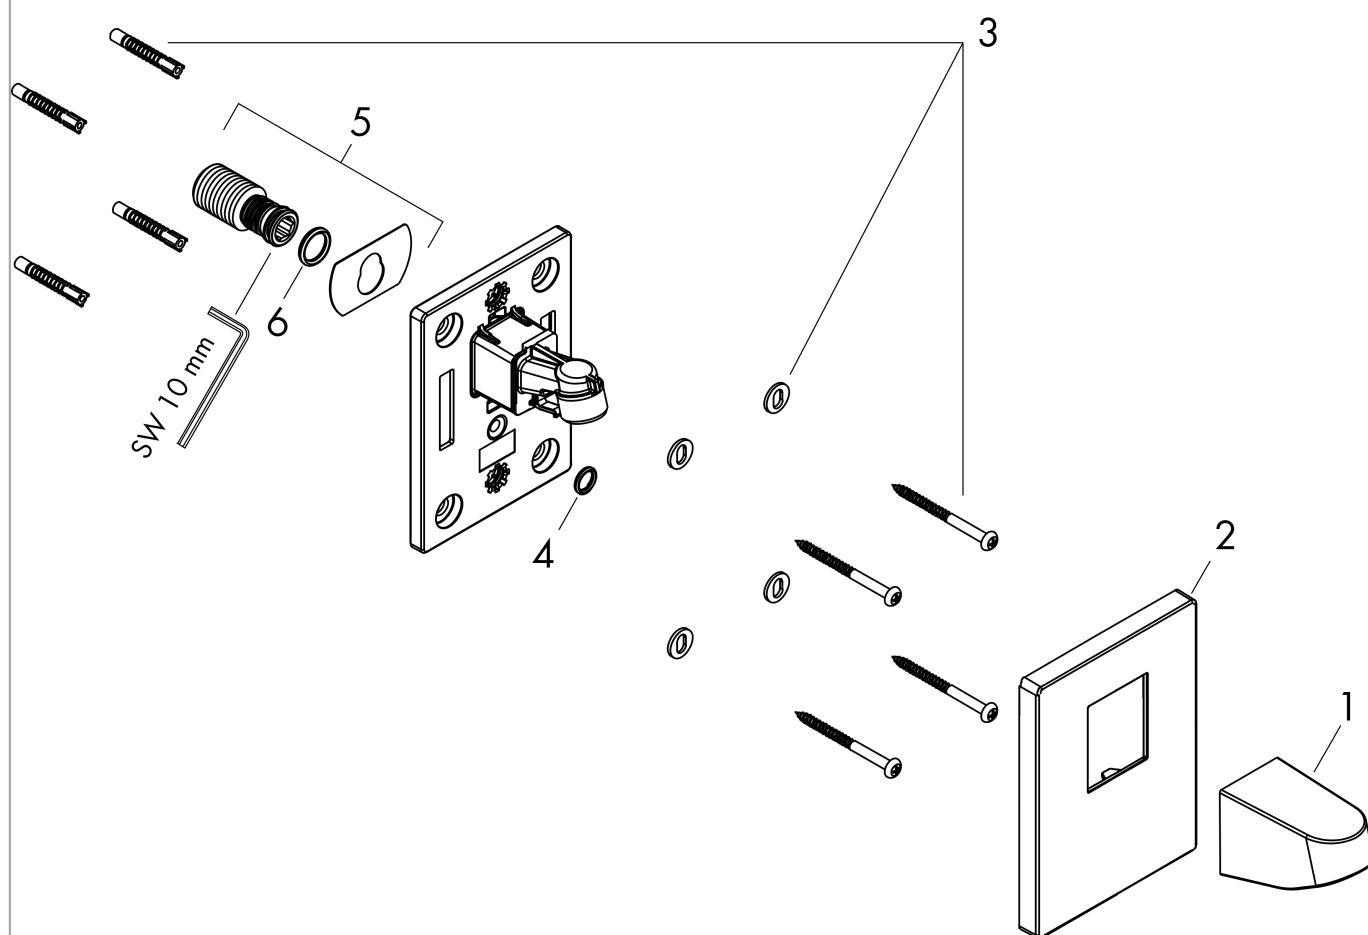

Pulsify

Braccio doccia per soffione doccia 105

Finitura: **Cromo** Cod.art. : **24139000**

Descrizione

Caratteristiche

- materiale: plastica
- tipo di connessione: G1/2

Dettagli articolo

Prezzo escl. IVA

59,41 €

Premi di design

reddot winner 2021

Immagine prodotto

Disegno in scala

Pulsify
Braccio doccia per soffione doccia 105
 Finitura: **Cromo** Cod.art. : **24139000**

Esempio d'installazione

Pulsify 105
 24139XXX

Pulsify 105 1jet
 24130XXX

Pulsify
Braccio doccia per soffione doccia 105
 Finitura: **Cromo** Cod.art. : **24139000**

Disegno esploso

Anno di produzione: >06/21

Pulsify**Braccio doccia per soffione doccia 105**Finitura: **Cromo** Cod.art. : **24139000****Lista delle parti di ricambio**