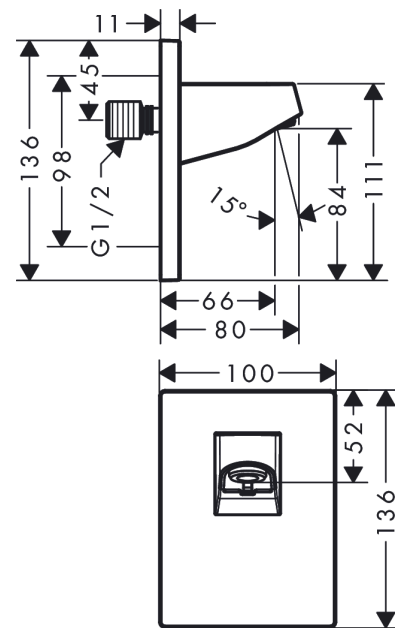

Pulsify

Braccio doccia per soffione doccia 105

Finitura: **Cromo** Cod.art. : **24139000**

Descrizione

Caratteristiche

- materiale: plastica
- tipo di connessione: G1/2

Dettagli articolo

Prezzo escl. IVA

59,41 €

Premi di design

reddot winner 2021

Immagine prodotto

Disegno in scala

Pulsify
Braccio doccia per soffione doccia 105
 Finitura: **Cromo** Cod.art. : **24139000**

Esempio d'installazione

Pulsify 105
 24139XXX

Pulsify 105 1jet
 24130XXX

Pulsify
Braccio doccia per soffione doccia 105
 Finitura: **Cromo** Cod.art. : **24139000**

Disegno esploso

Anno di produzione: >06/21

Pulsify**Braccio doccia per soffione doccia 105**Finitura: **Cromo** Cod.art. : **24139000****Lista delle parti di ricambio**

Anno di produzione: >06/21

Pos.	Descrizione	Cod.art.	CP	C
1	copertura	93958000	51,22 €	1
2	copertura	93960000	51,22 €	1
3	set di fissaggio	96179000	13,05 €	1
4	O-Ring 9x2	98119000	3,61 €	1
5	raccordo a vite	94673000	51,22 €	1
6	O-Ring 13x2,5	98428000	3,61 €	1