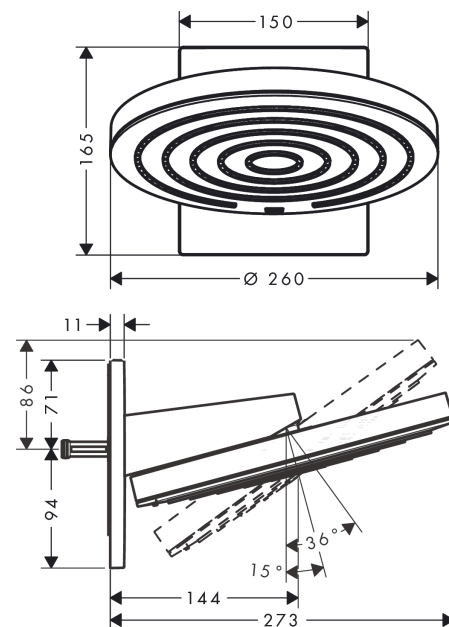

Pulsify S
Soffione 260 2jet con attacco a parete
 Finitura: **Cromo** Cod.art. : **24150000**

Descrizione

Caratteristiche

- composto da: soffione doccia, uscita a muro
- dimensione soffione doccia: 260 mm
- tipo di getto: PowderRain, Intense PowderRain
- portata getto PowderRain (a 3 bar): 11,3 l/min
- portata Intense PowderRain (a 3 bar): 7,2 l/min
- funzione da: 6,3 l/min
- portata massima a 3 bar: 11,3 l/min
- Fast Drain drena il soffione doccia da un'angolazione di 10°
- giunto snodato: giunto a sfera per una rapida regolazione dell'angolazione, variabile da 15° a 36°
- superficie disco del soffione: grafite
- disco del soffione rimovibile per la pulizia
- montaggio a parete - su iBox
- tipo di connessione: corpo incasso
- adatto per caldaie istantanee
- non incluso: corpo incasso

Pulsify S
Soffione 260 2jet con attacco a parete
 Finitura: **Cromo** Cod.art. : **24150000**

Diagramma di flusso

I valori di consumo sono stati misurati nella pratica con le armature appartenenti (Termostato/Miscelatore/Valvola sotto-intonaco).

Disegno esploso

Anno di produzione: >01/23

Pulsify S
Soffione 260 2jet con attacco a parete
 Finitura: **Cromo** Cod.art. : **24150000**

Lista delle parti di ricambio

Anno di produzione: >01/23

Pos.	Descrizione	Cod.art.	CP	C
1	filtro	98513000	3,61 €	1
2	O-Ring 16x2	98133000	3,61 €	1
3	O-Ring 18x2	98181000	5,97 €	1
4	set di vite	96525000	9,70 €	1
5	O-Ring 17x2	98199000	3,61 €	1
6	O-Ring 10x2	98170000	3,61 €	1
7	O-Ring 9x2	98119000	3,61 €	1
8	crampo	94521000	3,61 €	1
9	vite a testa cilindrica M5x40	97673000	5,97 €	1
10	copertura	94465000	65,64 €	1
11	filtro	94467000	-	1
12	copertura	94464000	32,32 €	1
13	O-Ring 6x2	98458000	3,61 €	1
14	Soffione doccia	94520000	378,68 €	1
15	prolunga 25 mm	13595000	-	1
16	kit di compensazione 1°	95521000	186,10 €	1