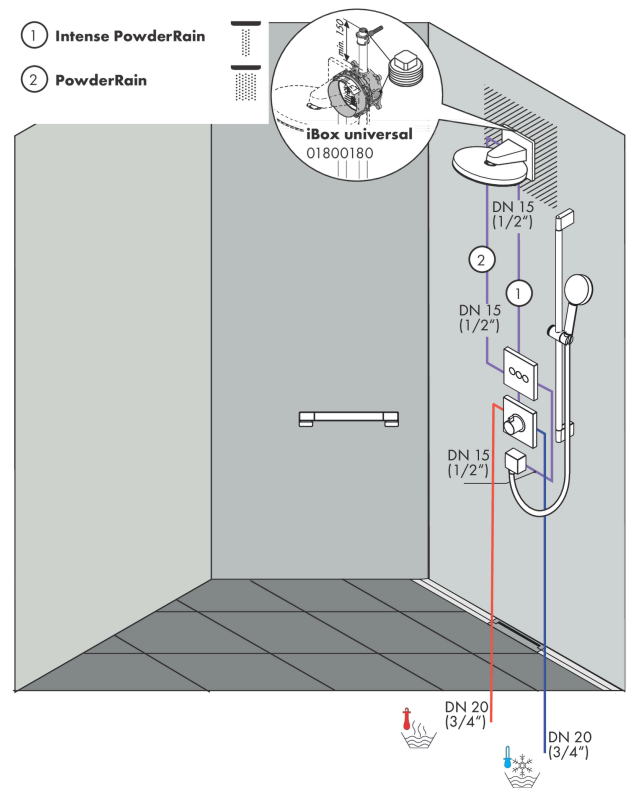

Pulsify S
Soffione 260 2jet con attacco a parete
Finitura: **Cromo** Cod.art. : **24150000**

Esempio d'installazione