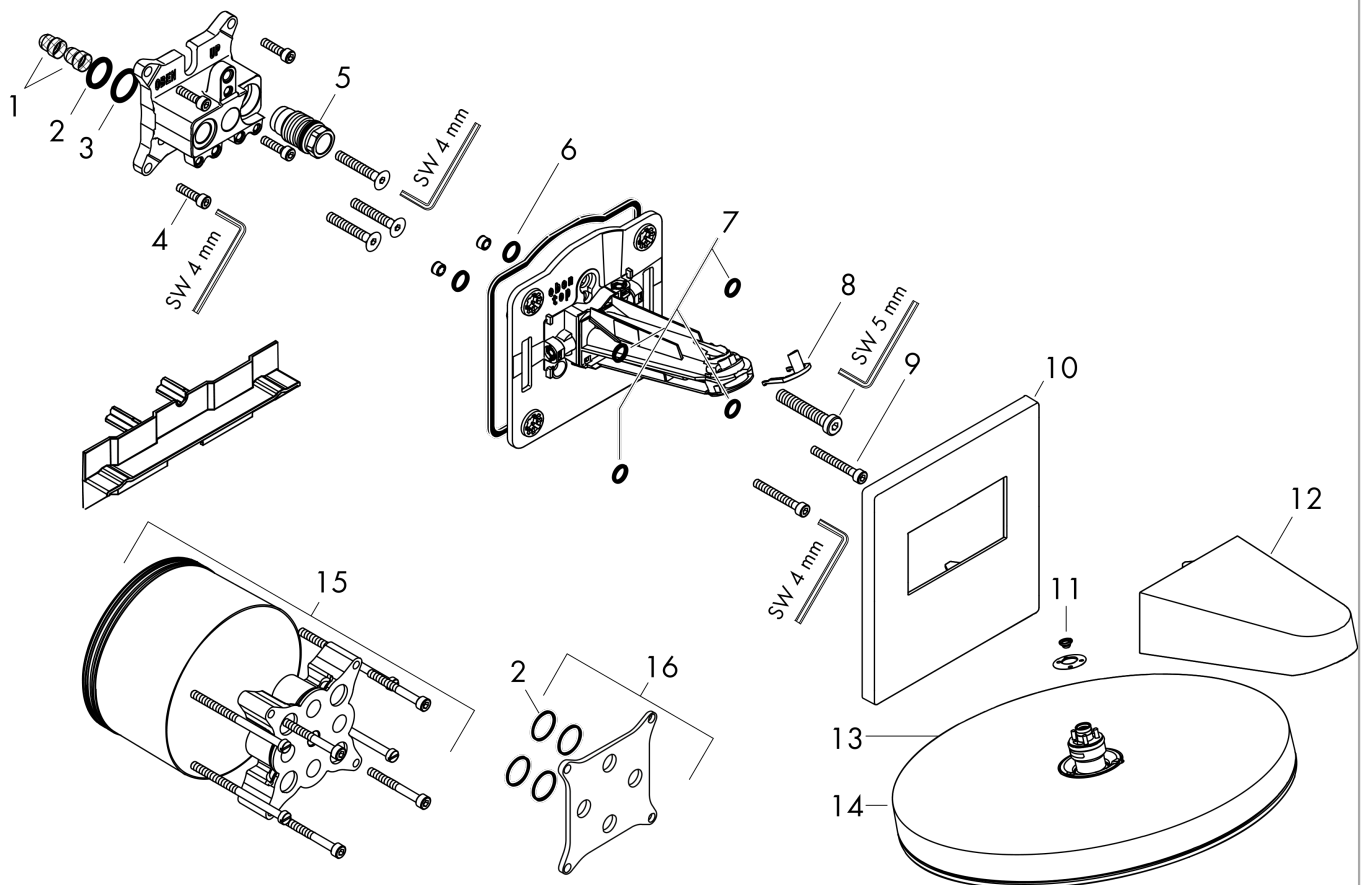

Pulsify S
Soffione 260 2jet con attacco a parete
 Finitura: **Cromo** Cod.art. : **24150000**

Descrizione

Caratteristiche

- composto da: soffione doccia, uscita a muro
- dimensione soffione doccia: 260 mm
- tipo di getto: PowderRain, Intense PowderRain
- portata getto PowderRain (a 3 bar): 11,3 l/min
- portata Intense PowderRain (a 3 bar): 7,2 l/min
- funzione da: 6,3 l/min
- portata massima a 3 bar: 11,3 l/min
- Fast Drain drena il soffione doccia da un'angolazione di 10°
- giunto snodato: giunto a sfera per una rapida regolazione dell'angolazione, variabile da 15° a 36°
- superficie disco del soffione: grafite
- disco del soffione rimovibile per la pulizia
- montaggio a parete - su iBox
- tipo di connessione: corpo incasso
- adatto per caldaie istantanee
- non incluso: corpo incasso

Pulsify S
Soffione 260 2jet con attacco a parete
 Finitura: **Cromo** Cod.art. : **24150000**

Esempio d'installazione

Pulsify S
Soffione 260 2jet con attacco a parete
 Finitura: Cromo Cod.art. : 24150000

Disegno esploso

Anno di produzione: >01/23

Pulsify S
Soffione 260 2jet con attacco a parete
 Finitura: **Cromo** Cod.art. : **24150000**

Lista delle parti di ricambio

Anno di produzione: >01/23

Pos.	Descrizione	Cod.art.	CP	C
1	filtro	98513000	3,61 €	1
2	O-Ring 16x2	98133000	3,61 €	1
3	O-Ring 18x2	98181000	5,97 €	1
4	set di vite	96525000	9,70 €	1
5	O-Ring 17x2	98199000	3,61 €	1
6	O-Ring 10x2	98170000	3,61 €	1
7	O-Ring 9x2	98119000	3,61 €	1
8	crampo	94521000	3,61 €	1
9	vite a testa cilindrica M5x40	97673000	5,97 €	1
10	copertura	94465000	65,64 €	1
11	filtro	94467000	-	1
12	copertura	94464000	32,32 €	1
13	O-Ring 6x2	98458000	3,61 €	1
14	Soffione doccia	94520000	378,68 €	1
15	prolunga 25 mm	13595000	-	1
16	kit di compensazione 1°	95521000	186,10 €	1