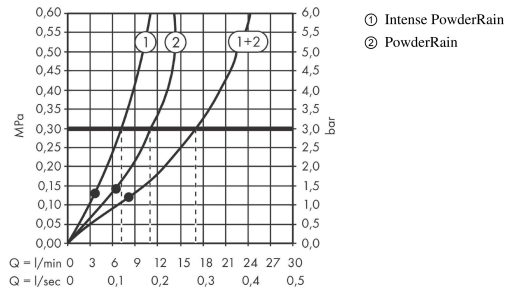

Pulsify S
Soffione 260 2jet con attacco a parete
Finitura: **Cromo** Cod.art. : **24150000**

Diagramma di flusso

I valori di consumo sono stati misurati nella pratica con le armature appartenenti (Termostato/Miscelatore/Valvola sotto-intonaco).