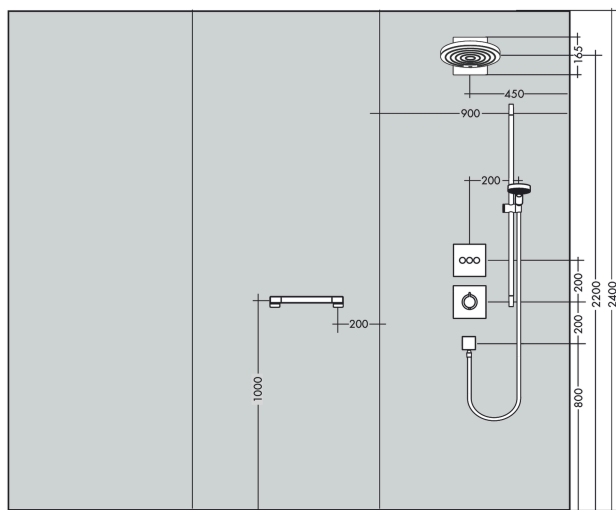

Pulsify S
Soffione 260 2jet con attacco a parete
Finitura: **Cromo** Cod.art. : **24150000**

Esempio d'installazione