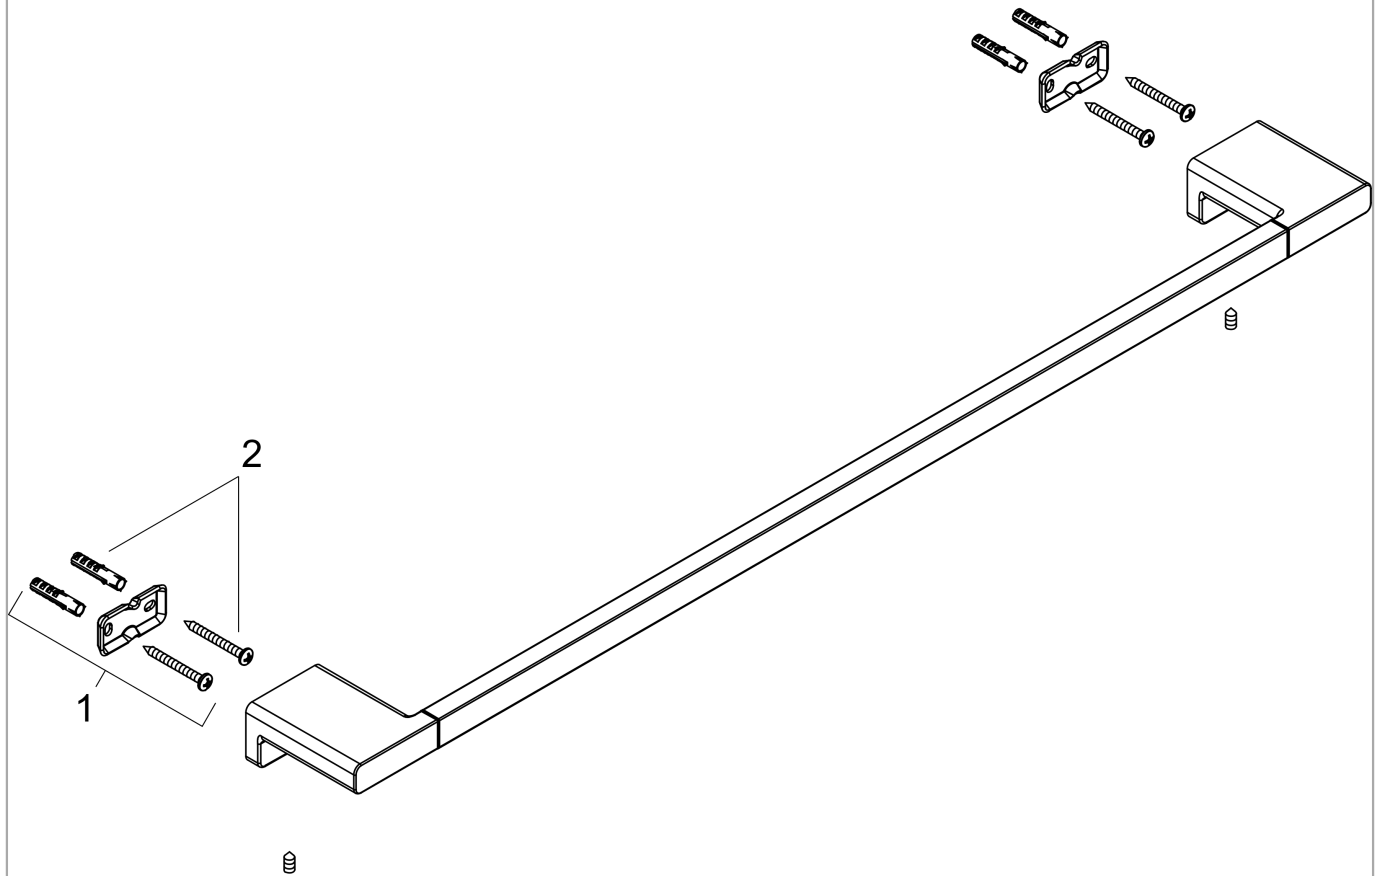

AddStoris
Porta asciugamano
Finitura: **Cromo** Cod.art. : **41747000**

Disegno esploso

Anno di produzione: >04/21

AddStoris
Porta asciugamano
Finitura: **Cromo** Cod.art. : **41747000**

Lista delle parti di ricambio

Anno di produzione: >04/21

Pos.	Descrizione	Cod.art.	CP	C
1	elementi di supporto	94165000	9,70 €	1
2	set di fissaggio	40915000	13,05 €	1