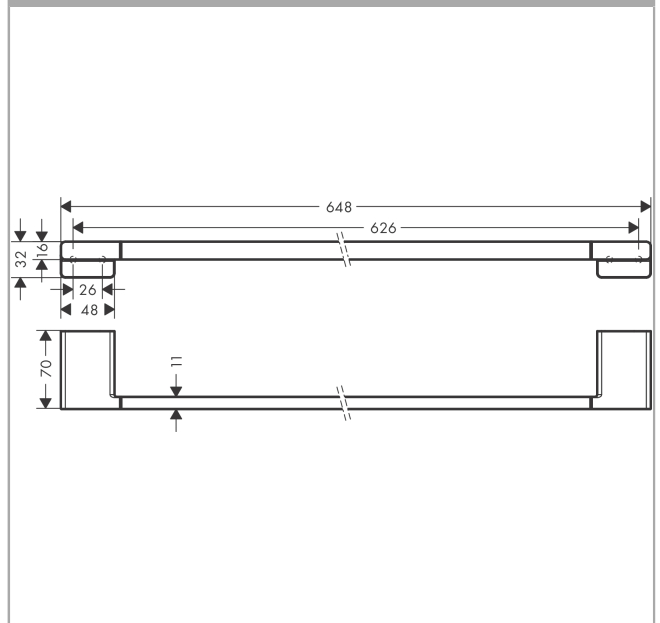

AddStoris
Porta asciugamano
 Finitura: **Cromo** Cod.art. : **41747000**

Descrizione

Caratteristiche

- montaggio a parete
- materiale: metallo
- materiale supporto: metallo
- lunghezza: 648 mm
- con materiale di montaggio
- distanza tra i fori: 626 mm
- diametro foro per maniglia: 6 mm
- fissaggio nascosto

Dettagli articolo

Prezzo escl. IVA 60,53 €

Premi di design

reddot winner 2021

Immagine prodotto

Disegno in scala

AddStoris
Porta asciugamano
 Finitura: **Cromo** Cod.art. : **41747000**

Disegno esploso

Anno di produzione: >04/21

AddStoris
Porta asciugamano
 Finitura: **Cromo** Cod.art. : **41747000**

Lista delle parti di ricambio

Anno di produzione: >04/21

Pos.	Descrizione	Cod.art.	CP	C
1	elementi di supporto	94165000	9,70 €	1
2	set di fissaggio	40915000	13,05 €	1