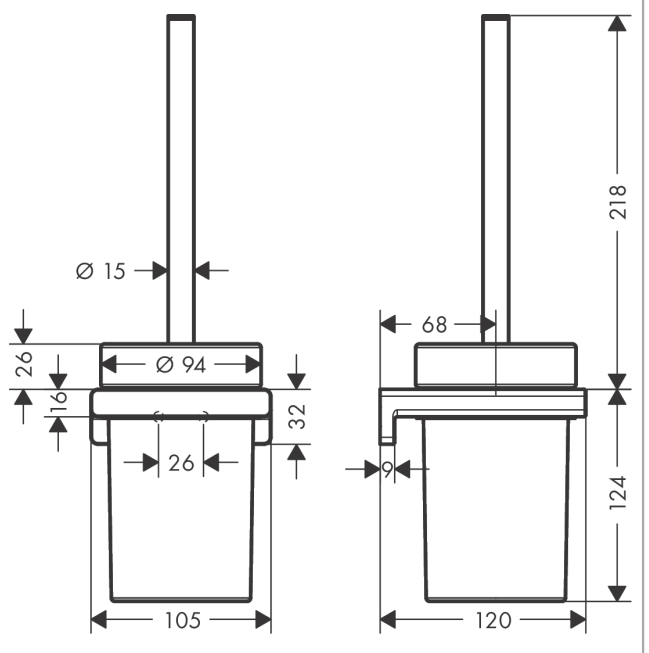

AddStoris

Porta spazzola WC a parete

Finitura: **Cromo** Cod.art. : **41752000**

Descrizione

Caratteristiche

- montaggio a parete
- materiale: metallo, vetro
- materiale incasso: Vetro Opaco
- con materiale di montaggio
- fissaggio nascosto
- distanza tra i fori: 26 mm
- diametro foro per maniglia: 6 mm

Dettagli articolo

Prezzo escl. IVA

53,19 €

Premi di design

reddot winner 2021

Immagine prodotto

Disegno in scala

AddStoris
Porta spazzola WC a parete
 Finitura: **Cromo** Cod.art. : **41752000**

Disegno esploso

Anno di produzione: >04/21

AddStoris

Porta spazzola WC a parete

Finitura: **Cromo** Cod.art. : **41752000**

Lista delle parti di ricambio

Anno di produzione: >04/21

Pos.	Descrizione	Cod.art.	CP	C
1	elementi di supporto	94165000	9,70 €	1
2	set di fissaggio	40915000	13,05 €	1
3	anello in plastico	94204000	21,13 €	1
4	contenitore in cristallo	94201000	25,73 €	1
5	manico con spazzola	94171000	41,27 €	1
6	spazzola per WC nero Ø 75 mm	93822000	13,05 €	1