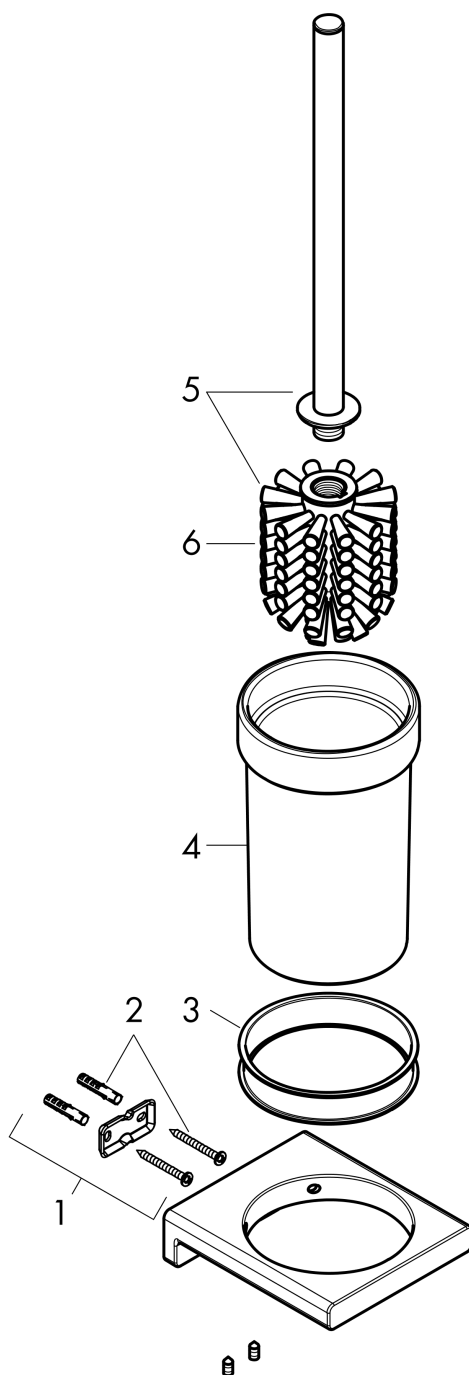

AddStoris

Porta spazzola WC a parete

Finitura: **Cromo** Cod.art. : **41752000**

Descrizione

Caratteristiche

- montaggio a parete
- materiale: metallo, vetro
- materiale incasso: Vetro Opaco
- con materiale di montaggio
- fissaggio nascosto
- distanza tra i fori: 26 mm
- diametro foro per maniglia: 6 mm

Dettagli articolo

Prezzo escl. IVA

53,19 €

Premi di design

reddot winner 2021

Immagine prodotto

Disegno in scala

AddStoris
Porta spazzola WC a parete
 Finitura: **Cromo** Cod.art. : **41752000**

Disegno esploso

Anno di produzione: >04/21

AddStoris

Porta spazzola WC a parete

Finitura: **Cromo** Cod.art. : **41752000**

Lista delle parti di ricambio

Anno di produzione: >04/21

Pos.	Descrizione	Cod.art.	CP	C
1	elementi di supporto	94165000	9,70 €	1
2	set di fissaggio	40915000	13,05 €	1
3	anello in plastico	94204000	21,13 €	1
4	contenitore in cristallo	94201000	25,73 €	1
5	manico con spazzola	94171000	41,27 €	1
6	spazzola per WC nero Ø 75 mm	93822000	13,05 €	1