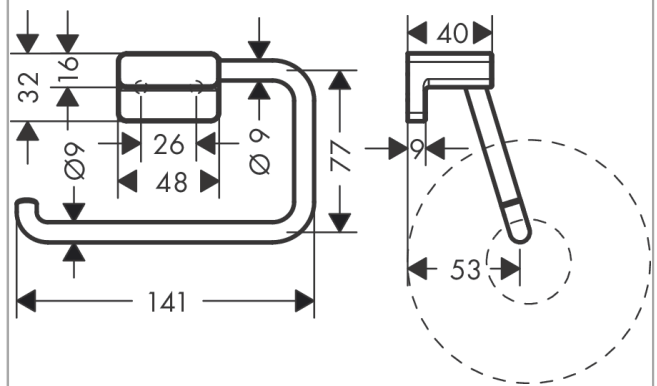

AddStoris

Porta rotolo senza coprirotolo

Finitura: **Cromo** Cod.art. : **41771000**

Descrizione

Caratteristiche

- montaggio a parete
- materiale: metallo
- con materiale di montaggio
- fissaggio nascosto
- distanza tra i fori: 26 mm
- diametro foro per maniglia: 6 mm

Dettagli articolo

Prezzo escl. IVA

42,39 €

Premi di design

reddot winner 2021

Immagine prodotto

Disegno in scala

AddStoris
Porta rotolo senza coprirotolo
 Finitura: **Cromo** Cod.art. : **41771000**

Disegno esploso

Anno di produzione: >04/21

AddStoris

Porta rotolo senza coprirotolo

Finitura: **Cromo** Cod.art. : **41771000**

Lista delle parti di ricambio

Anno di produzione: >04/21

Pos.	Descrizione	Cod.art.	CP	C
2	elementi di supporto	94165000	9,70 €	1
1	set di fissaggio	40915000	13,05 €	1