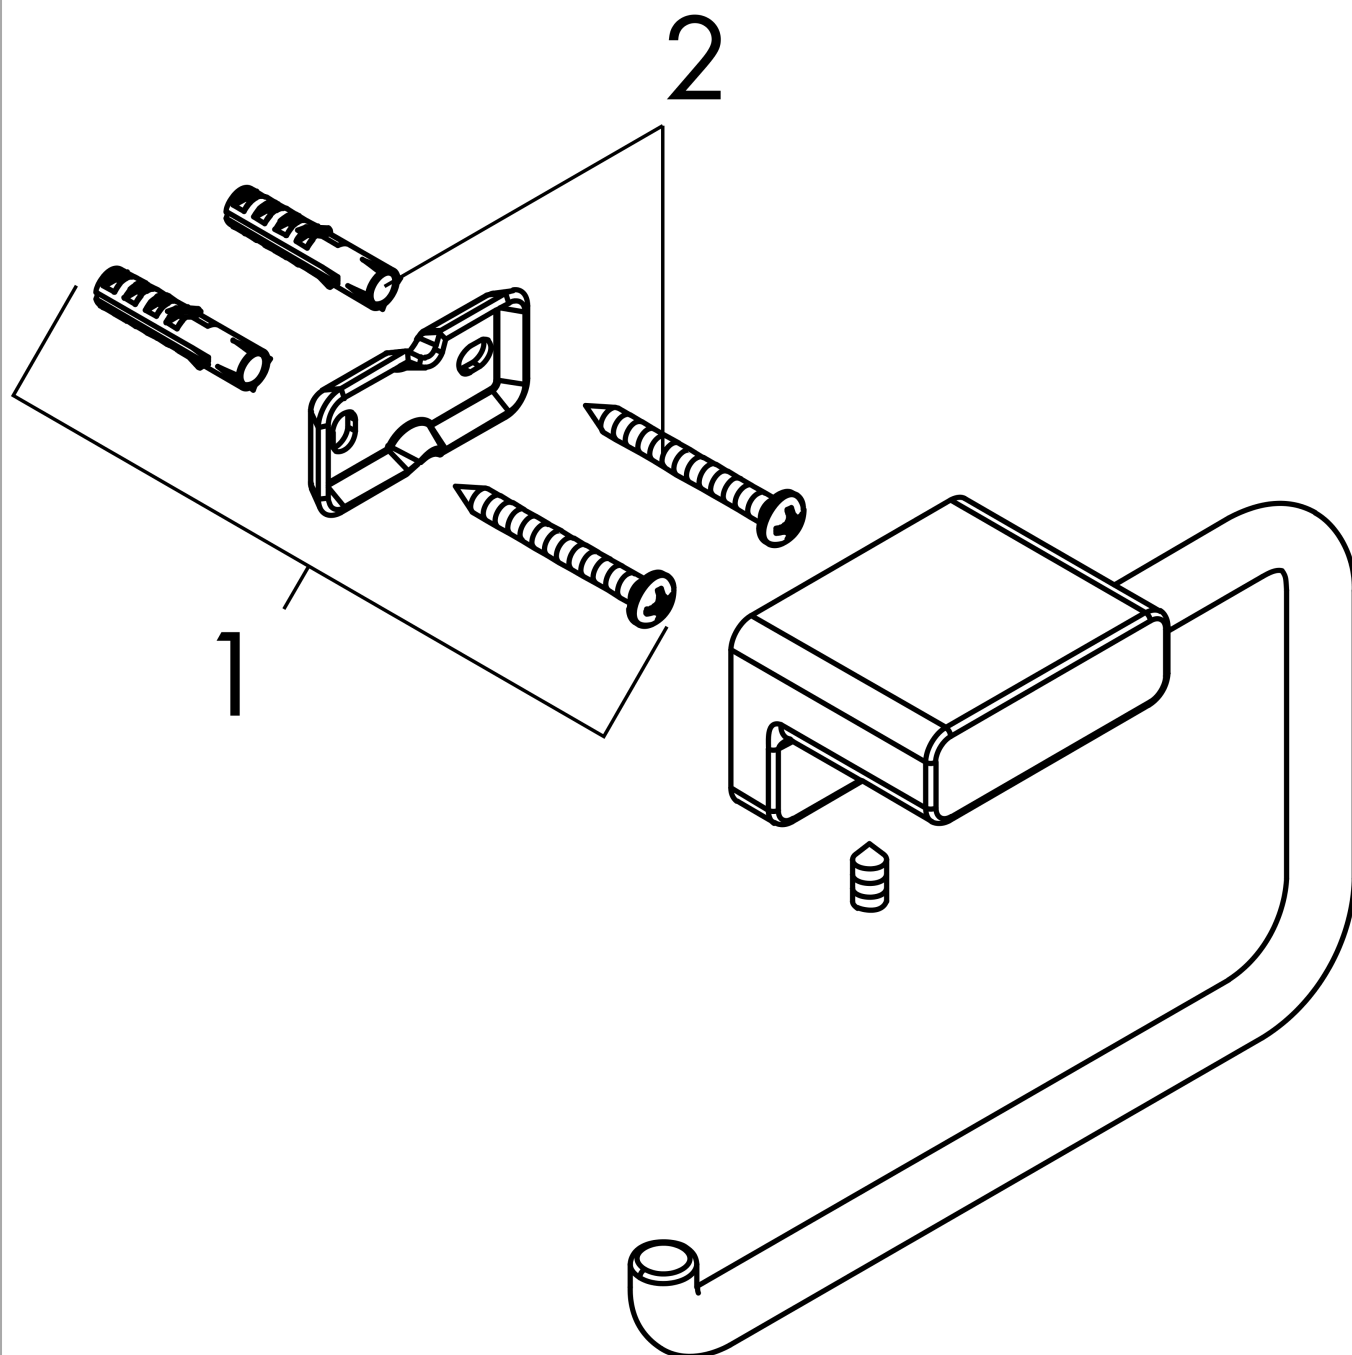

AddStoris

Porta rotolo senza coprirotolo

Finitura: **Cromo** Cod.art. : **41771000**

Descrizione

Caratteristiche

- montaggio a parete
- materiale: metallo
- con materiale di montaggio
- fissaggio nascosto
- distanza tra i fori: 26 mm
- diametro foro per maniglia: 6 mm

Dettagli articolo

Prezzo escl. IVA

42,39 €

Premi di design

reddot winner 2021

Immagine prodotto

Disegno in scala

AddStoris
Porta rotolo senza coprirotolo
 Finitura: **Cromo** Cod.art. : **41771000**

Disegno esploso

Anno di produzione: >04/21

AddStoris

Porta rotolo senza coprirotolo

Finitura: **Cromo** Cod.art. : **41771000**

Lista delle parti di ricambio

Anno di produzione: >04/21

Pos.	Descrizione	Cod.art.	CP	C
2	elementi di supporto	94165000	9,70 €	1
1	set di fissaggio	40915000	13,05 €	1