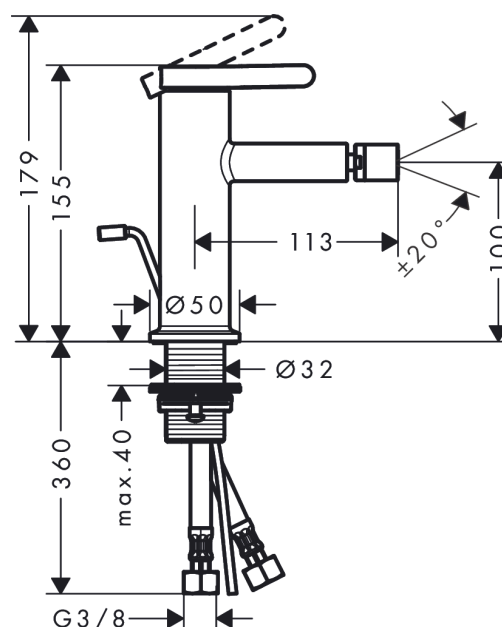

AXOR One
Miscelatore monocomando bidet con salterello
 Finitura: **Cromo** Cod.art. : **48210000**

Caratteristiche

- composto da: miscelatore monocomando bidet, valvola di scarico
- proiezione: 113 mm
- altezza bocca di erogazione: 100 mm
- con bocca d'erogazione fissa
- rompigitto a giunto girevole
- tipo di getto: getto normale
- portata massima a 3 bar: 5 l/min
- cartuccia in ceramica
- limitatore della temperatura regolabile
- adatto per caldaie istantanee
- Comando scarico a saltarello G 1¼
- materiale set di scarico: metallo

Dettagli articolo

Prezzo escl. IVA 415,55 €

Tecnologia

Immagine prodotto

Disegno in scala

AXOR One
Miscelatore monocomando bidet con salterello
Finitura: **Cromo** Cod.art. : **48210000**

Diagramma di flusso

AXOR One
Miscelatore monocomando bidet con salterello
 Finitura: **Cromo** Cod.art. : **48210000**

Disegno esploso

Anno di produzione: >04/21

AXOR One
Miscelatore monocomando bidet con salterello
 Finitura: **Cromo** Cod.art. : **48210000**

Lista delle parti di ricambio

Anno di produzione: >04/21

Pos.		Cod.art.	CP	C
1	manopola	93968000	51,22 €	1
2	vite a perno M5x5	98446000	3,61 €	1
3	cappuccio	93737000	41,27 €	1
4	cartuccia completa	93760000	98,95 €	1
5	guarnizione	93383000	13,05 €	1
6	ghiera di fissaggio	92926000	15,91 €	1
7	O-Ring 30x1,5	98433000	3,61 €	1
8	O-Ring 29x2	98391000	3,61 €	1
9	O-Ring 25x1,5	98146000	3,61 €	1
10	adattatore per cartuccia	98866000	32,32 €	1
11	O-Ring 23x2	98398000	3,61 €	1
12	snodo sferico	97362000	41,27 €	1
13	rompigetto compl.	97360001	-	1
14	set di fissaggio completo (Ø 32)	13961000	25,73 €	1
15	anello a collare	97548000	3,61 €	1
16	raccordo flessibile 450 mm M8x0,75 G3/8	97206000	32,32 €	1
17	O-Ring 7x1,5	98422000	3,61 €	1
18	asta salterello	96923000	32,32 €	1
a	cap scarichi	51302000	-	1
b	prolunga per fissaggio 35 mm	13898000	80,93 €	1