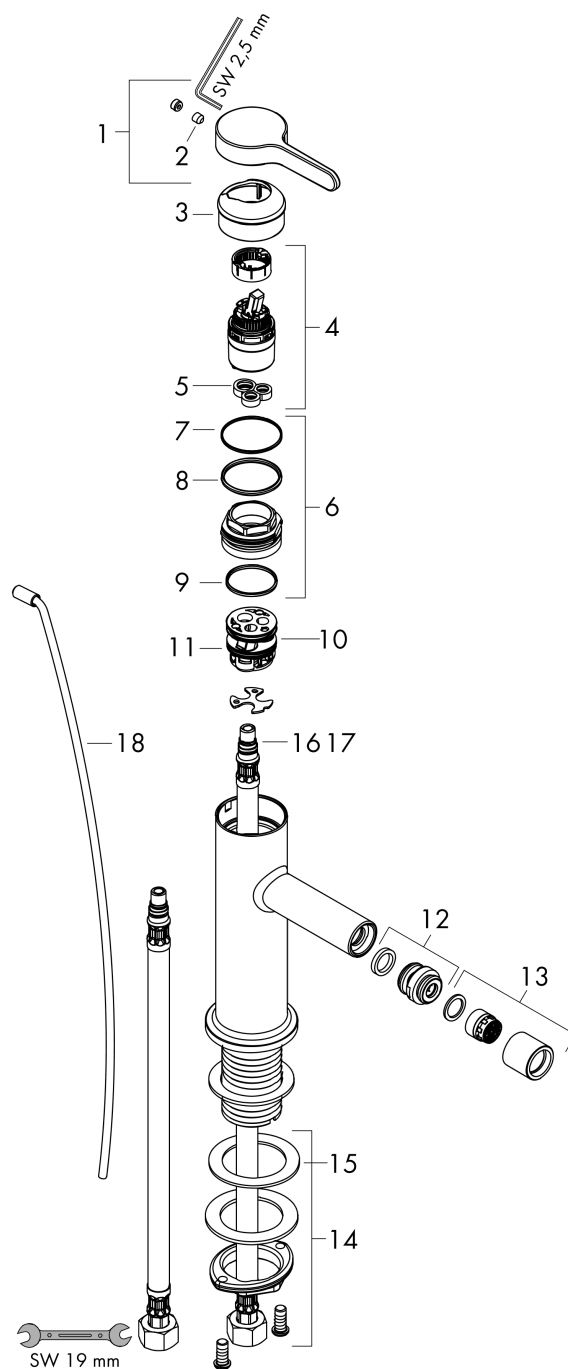

AXOR One
Miscelatore monocomando bidet con salterello
 Finitura: **Cromo** Cod.art. : **48210000**

Caratteristiche

- composto da: miscelatore monocomando bidet, valvola di scarico
- proiezione: 113 mm
- altezza bocca di erogazione: 100 mm
- con bocca d'erogazione fissa
- rompigitto a giunto girevole
- tipo di getto: getto normale
- portata massima a 3 bar: 5 l/min
- cartuccia in ceramica
- limitatore della temperatura regolabile
- adatto per caldaie istantanee
- Comando scarico a saltarello G 1¼
- materiale set di scarico: metallo

Dettagli articolo

Prezzo escl. IVA 415,55 €

Tecnologia

Immagine prodotto

Disegno in scala

AXOR One
Miscelatore monocomando bidet con salterello
Finitura: **Cromo** Cod.art. : **48210000**

Diagramma di flusso

AXOR One
Miscelatore monocomando bidet con salterello
 Finitura: **Cromo** Cod.art. : **48210000**

Disegno esploso

Anno di produzione: >04/21

AXOR One
Miscelatore monocomando bidet con salterello
 Finitura: **Cromo** Cod.art. : **48210000**

Lista delle parti di ricambio

Anno di produzione: >04/21

Pos.		Cod.art.	CP	C
1	manopola	93968000	51,22 €	1
2	vite a perno M5x5	98446000	3,61 €	1
3	cappuccio	93737000	41,27 €	1
4	cartuccia completa	93760000	98,95 €	1
5	guarnizione	93383000	13,05 €	1
6	ghiera di fissaggio	92926000	15,91 €	1
7	O-Ring 30x1,5	98433000	3,61 €	1
8	O-Ring 29x2	98391000	3,61 €	1
9	O-Ring 25x1,5	98146000	3,61 €	1
10	adattatore per cartuccia	98866000	32,32 €	1
11	O-Ring 23x2	98398000	3,61 €	1
12	snodo sferico	97362000	41,27 €	1
13	rompigetto compl.	97360001	-	1
14	set di fissaggio completo (Ø 32)	13961000	25,73 €	1
15	anello a collare	97548000	3,61 €	1
16	raccordo flessibile 450 mm M8x0,75 G3/8	97206000	32,32 €	1
17	O-Ring 7x1,5	98422000	3,61 €	1
18	asta salterello	96923000	32,32 €	1
a	cap scarichi	51302000	-	1
b	prolunga per fissaggio 35 mm	13898000	80,93 €	1