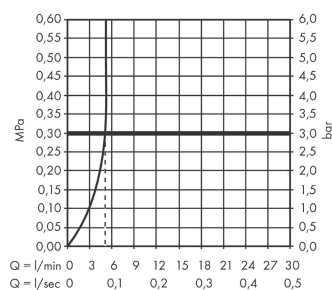

Logis

Miscelatore monocomando bidet 110 con salterello

Finiture: **Cromo** Cod.art. : **71201000**

Descrizione

Caratteristiche

- composto da: miscelatore monocomando bidet, valvola di scarico
- proiezione: 112 mm
- altezza bocca di erogazione: 102 mm
- con bocca d'erogazione fissa
- rompigitto a giunto girevole
- tipo di getto: getto normale
- portata massima a 3 bar: 5 l/min
- cartuccia in ceramica
- limitatore della temperatura regolabile
- adatto per caldaie istantanee
- materiale set scarico: sintetico

Dettagli articolo

Prezzo escl. IVA

129,41 €

Tecnologia

Immagine prodotto

Disegno in scala

Diagramma di flusso

Logis