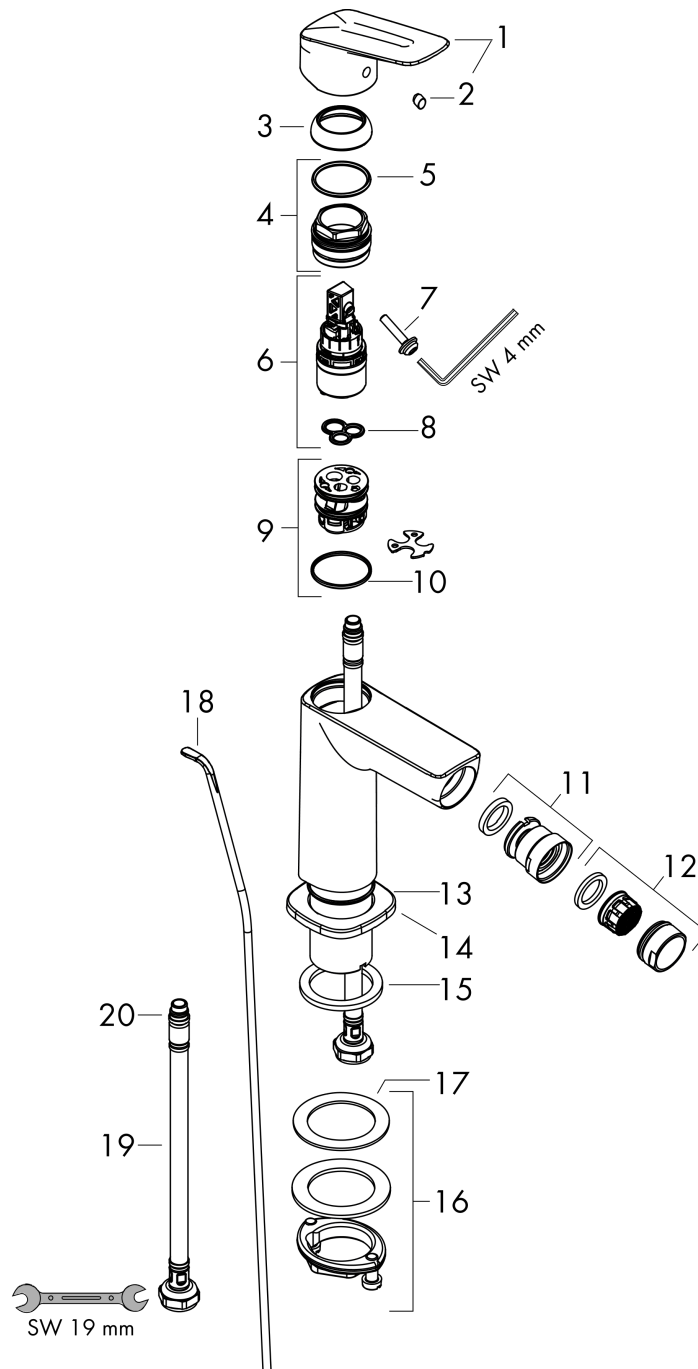

Logis

Miscelatore monocomando bidet 110 con salterello

Finiture: **Cromo** Cod.art. : **71201000**

Descrizione

Caratteristiche

- composto da: miscelatore monocomando bidet, valvola di scarico
- proiezione: 112 mm
- altezza bocca di erogazione: 102 mm
- con bocca d'erogazione fissa
- rompigitto a giunto girevole
- tipo di getto: getto normale
- portata massima a 3 bar: 5 l/min
- cartuccia in ceramica
- limitatore della temperatura regolabile
- adatto per caldaie istantanee
- materiale set scarico: sintetico

Dettagli articolo

Prezzo escl. IVA

129,41 €

Tecnologia

Immagine prodotto

Disegno in scala

Diagramma di flusso

Logis

Miscelatore monocomando bidet 110 con salterello

Finiture: **Cromo** Cod.art. : **71201000**

Disegno esploso

Anno di produzione: >11/21

Logis

Miscelatore monocomando bidet 110 con salterello

Finiture: **Cromo** Cod.art. : **71201000**

Lista delle parti di ricambio

Anno di produzione: >11/21

Pos.	Descrizione	Cod.art.	CP	C
1	manopola	94376000	65,64 €	1
2	tappino	96338000	3,61 €	1
3	cappuccio	98863000	51,22 €	1
4	ghiera di fissaggio	98864000	41,27 €	1
5	O-Ring 24x2	98388000	3,61 €	1
6	cartuccia completa	97685000	65,64 €	1
7	avvitare di sicurezza	95140000	5,97 €	1
8	guarnizione	98865000	32,32 €	1
9	adattatore per cartuccia	98866000	32,32 €	1
10	O-Ring 23x2	98398000	3,61 €	1
11	snodo sferico	92036000	25,73 €	1
12	rompigetto M24x1 (5 l/min)	13185000	-	1
13	O-Ring 30x1,5	98433000	3,61 €	1
14	copertura	94382000	32,32 €	1
15	guarnizione piatta	98749000	5,97 €	1
16	set di fissaggio completo (Ø 32)	13961000	25,73 €	1
17	anello a collare	97548000	3,61 €	1
18	asta salterello	96657000	13,05 €	1
19	raccordo flessibile 450 mm M8x0,75 G3/8	97206000	32,32 €	1
20	O-Ring 6,6x1,6	93019000	3,61 €	1
a	cap scarichi	92168000	41,27 €	1
b	prolunga per fissaggio 35 mm	13898000	80,93 €	1