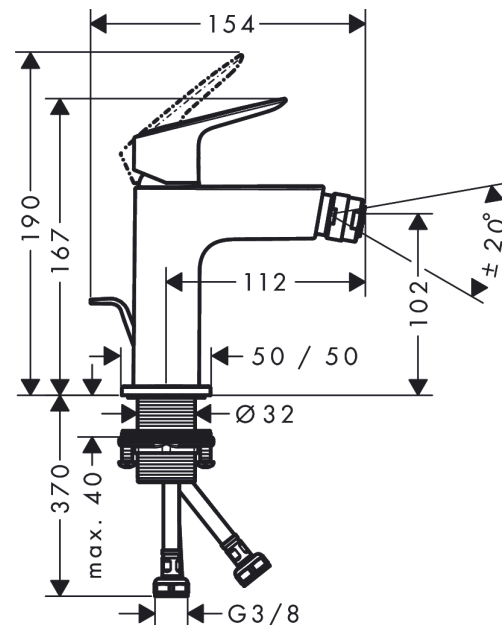

Logis

Miscelatore monocomando bidet 110 con salterello

Finiture: **Cromo** Cod.art. : **71201000**

Descrizione

Caratteristiche

- composto da: miscelatore monocomando bidet, valvola di scarico
- proiezione: 112 mm
- altezza bocca di erogazione: 102 mm
- con bocca d'erogazione fissa
- rompigitto a giunto girevole
- tipo di getto: getto normale
- portata massima a 3 bar: 5 l/min
- cartuccia in ceramica
- limitatore della temperatura regolabile
- adatto per caldaie istantanee
- materiale set scarico: sintetico

Dettagli articolo

Prezzo escl. IVA

129,41 €

Tecnologia

Immagine prodotto

Disegno in scala

Diagramma di flusso

Logis

Miscelatore monocomando bidet 110 con salterello

Finiture: **Cromo** Cod.art. : **71201000**

Disegno esploso

Anno di produzione: >11/21

Logis

Miscelatore monocomando bidet 110 con salterello

Finiture: **Cromo** Cod.art. : **71201000**

Lista delle parti di ricambio

Anno di produzione: >11/21

Pos.	Descrizione	Cod.art.	CP	C
1	manopola	94376000	65,64 €	1
2	tappino	96338000	3,61 €	1
3	cappuccio	98863000	51,22 €	1
4	ghiera di fissaggio	98864000	41,27 €	1
5	O-Ring 24x2	98388000	3,61 €	1
6	cartuccia completa	97685000	65,64 €	1
7	avvitare di sicurezza	95140000	5,97 €	1
8	guarnizione	98865000	32,32 €	1
9	adattatore per cartuccia	98866000	32,32 €	1
10	O-Ring 23x2	98398000	3,61 €	1
11	snodo sferico	92036000	25,73 €	1
12	rompigetto M24x1 (5 l/min)	13185000	-	1
13	O-Ring 30x1,5	98433000	3,61 €	1
14	copertura	94382000	32,32 €	1
15	guarnizione piatta	98749000	5,97 €	1
16	set di fissaggio completo (Ø 32)	13961000	25,73 €	1
17	anello a collare	97548000	3,61 €	1
18	asta salterello	96657000	13,05 €	1
19	raccordo flessibile 450 mm M8x0,75 G3/8	97206000	32,32 €	1
20	O-Ring 6,6x1,6	93019000	3,61 €	1
a	cap scarichi	92168000	41,27 €	1
b	prolunga per fissaggio 35 mm	13898000	80,93 €	1