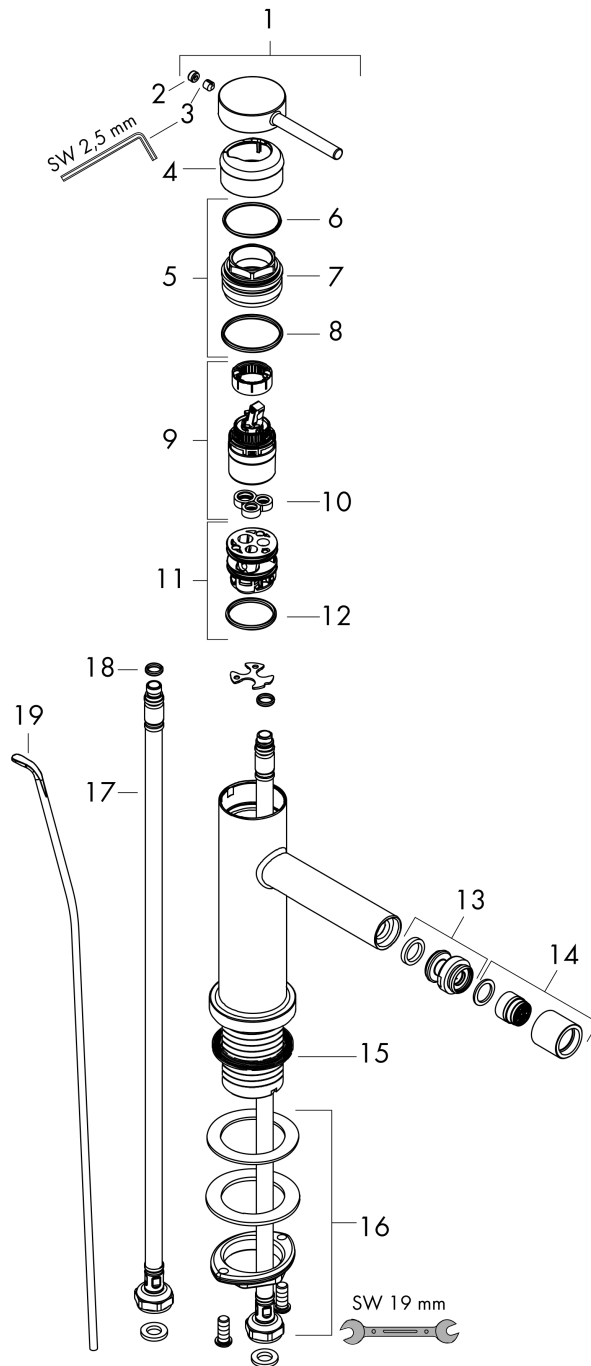

Tecturis S

Miscelatore monocomando bidet con salterello

Finitura: **Cromo** Cod.art. : **73201000**

Descrizione

Caratteristiche

- composto da: miscelatore monocomando bidet, set di scarico
- lunghezza bocca erogazione: 148 mm
- altezza bocca: 100 mm
- con bocca d'erogazione fissa
- tipo di getto: getto laminare
- portata massima a 3 bar: 5 l/min
- cartuccia in ceramica
- limitatore della temperatura regolabile
- adatto per caldaie istantanee
- salterello G 1¼
- materiale set di scarico: metallo

Dettagli articolo

Prezzo escl. IVA

195,30 €

Premi di design

Immagine prodotto

Disegno in scala

Diagramma di flusso

Tecturis S
Miscelatore monocomando bidet con salterello
 Finitura: **Cromo** Cod.art. : **73201000**

Disegno esploso

Anno di produzione: >06/23

Tecturis S

Miscelatore monocomando bidet con salterello

Finitura: **Cromo** Cod.art. : **73201000**

Lista delle parti di ricambio

Anno di produzione: >06/23

Pos.	Descrizione	Cod.art.	CP	C
1	manopola	94985000	-	1
2	tappino	93735460	-	1
3	vite a perno M5x5	98446000	-	1
4	copertura	94987000	-	1
5	ghiera di fissaggio	94989000	-	1
6	O-Ring 28x1,5	98421000	-	1
7	O-Ring 25x1,5	98146000	-	1
8	O-Ring 29x2	98391000	-	1
9	cartuccia completa	93760000	-	1
10	guarnizione	93383000	-	1
11	adattatore per cartuccia	95975000	-	1
12	O-Ring 23x2	98398000	-	1
13	snodo sferico	97362000	-	1
14	rompigetto laminar M16x1 (7 l/min)	97360000	-	1
15	guarnizione piatta	98749000	-	1
16	set di fissaggio completo (Ø 32)	13961000	-	1
17	raccordo flessibile 600 mm M8x0,75 G3/8	96556000	-	1
18	O-Ring 6,6x1,6	93019000	-	1
19	asta salterello	96657000	-	1
a	cap scarichi	94139000	-	1