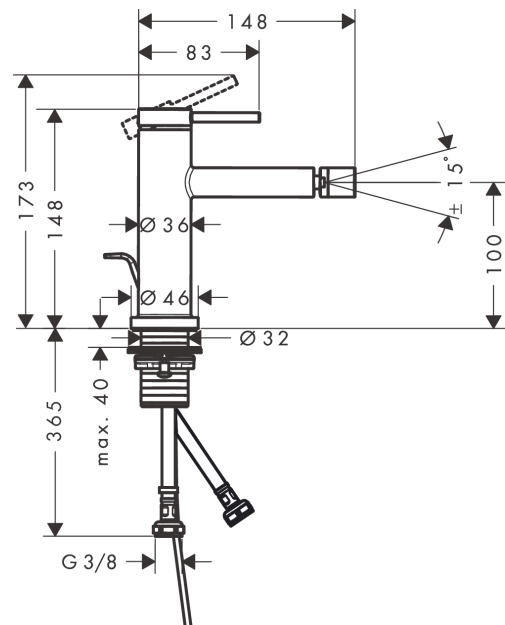

Tecturis S

Miscelatore monocomando bidet con salterello

Finitura: **Cromo** Cod.art. : **73201000**

Descrizione

Caratteristiche

- composto da: miscelatore monocomando bidet, set di scarico
- lunghezza bocca erogazione: 148 mm
- altezza bocca: 100 mm
- con bocca d'erogazione fissa
- tipo di getto: getto laminare
- portata massima a 3 bar: 5 l/min
- cartuccia in ceramica
- limitatore della temperatura regolabile
- adatto per caldaie istantanee
- salterello G 1¼
- materiale set di scarico: metallo

Dettagli articolo

Prezzo escl. IVA

195,30 €

Premi di design

Immagine prodotto

Disegno in scala

Diagramma di flusso

Tecturis S
Miscelatore monocomando bidet con salterello
 Finitura: **Cromo** Cod.art. : **73201000**

Disegno esploso

Anno di produzione: >06/23

Tecturis S

Miscelatore monocomando bidet con salterello

Finitura: **Cromo** Cod.art. : **73201000**

Lista delle parti di ricambio

Anno di produzione: >06/23

Pos.	Descrizione	Cod.art.	CP	C
1	manopola	94985000	-	1
2	tappino	93735460	-	1
3	vite a perno M5x5	98446000	-	1
4	copertura	94987000	-	1
5	ghiera di fissaggio	94989000	-	1
6	O-Ring 28x1,5	98421000	-	1
7	O-Ring 25x1,5	98146000	-	1
8	O-Ring 29x2	98391000	-	1
9	cartuccia completa	93760000	-	1
10	guarnizione	93383000	-	1
11	adattatore per cartuccia	95975000	-	1
12	O-Ring 23x2	98398000	-	1
13	snodo sferico	97362000	-	1
14	rompigetto laminar M16x1 (7 l/min)	97360000	-	1
15	guarnizione piatta	98749000	-	1
16	set di fissaggio completo (Ø 32)	13961000	-	1
17	raccordo flessibile 600 mm M8x0,75 G3/8	96556000	-	1
18	O-Ring 6,6x1,6	93019000	-	1
19	asta salterello	96657000	-	1
a	cap scarichi	94139000	-	1