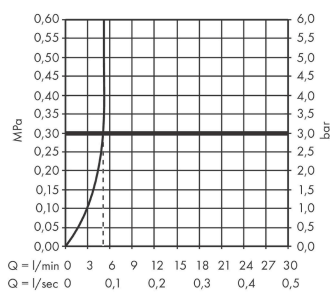

Tecturis S

Miscelatore monocomando bidet con salterello

Finitura: **Cromo** Cod.art. : **73201000**

Descrizione

Caratteristiche

- composto da: miscelatore monocomando bidet, set di scarico
- lunghezza bocca erogazione: 148 mm
- altezza bocca: 100 mm
- con bocca d'erogazione fissa
- tipo di getto: getto laminare
- portata massima a 3 bar: 5 l/min
- cartuccia in ceramica
- limitatore della temperatura regolabile
- adatto per caldaie istantanee
- salterello G 1¼
- materiale set di scarico: metallo

Dettagli articolo

Prezzo escl. IVA

195,30 €

Premi di design

Immagine prodotto

Disegno in scala

Diagramma di flusso

Tecturis S
Miscelatore monocomando bidet con salterello
 Finitura: **Cromo** Cod.art. : **73201000**