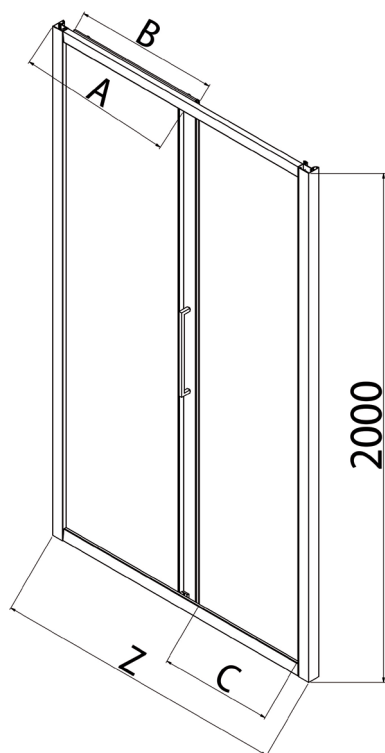

Porta scorrevole a due ante

Porte de douche coulissante à deux panneaux

Two panels door

Frontal con una puerta corredera

2-tlg. Schiebetür

Glijdeur met twee panelen

Раздвижная двустворчатая дверь

Trattamento anticalcare di serie compreso nel prezzo

Traitement anti-calcaire inclus dans le prix

Anti-limescale treatment included in the price

Tratamiento antical incluido en el precio

Gegen Kalkablagerungen schützende Glasbehandlung im Preis inbegriffen

Anti-kalkafwerking inbegrepen in de prijs

Средство от известкового налета включено в цену

Z [cm].	Cod.	A [cm]	B [cm]	C [cm]	[dm³]	[kg]	[n°]
96-102	B7880	45,8-48,8	46,8	36	121	37	1
103-109	B7881	49-52	50,4	40	130	39	1
110-116	B7882	52,5-55,5	53,9	43	137	40	1
116-122	B7883	55,8-58,8	56,9	46	145	42	1
123-129	B7884	59-62	60,4	50	156	44	1
130-136	B7885	62,5-65,5	63,9	53	158	46	1
136-142	B7886	65,5-68,5	66,9	56	260	51	2
145-151	B7887	70-73	71,4	61	265	52	2
152-158	B7888	73,8-76,8	74,9	64	273	54	2
159-165	B7889	77-80	78,4	68	286	57	2
166-172	B7890	80,5-83,5	81,9	71	294	60	2
173-179	B7891	84-87	85,4	75	302	63	2

320 mm

Interasse maniglia
Empattement de la poignée
Handle wheelbase
Distancia entre ejes de la manija
Radstand handhaben
Radvat wielbasis
Колесная база ручки