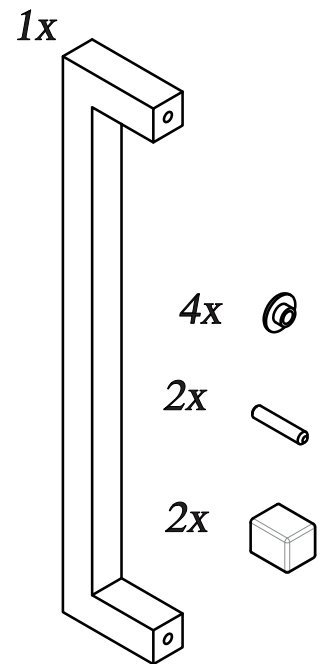

RIC1720

RIC627

RIC1726

RIC1727

RIC1718

RIC1128

RIC1715

RIC1712

RIC1722

RIC1764

RIC1626