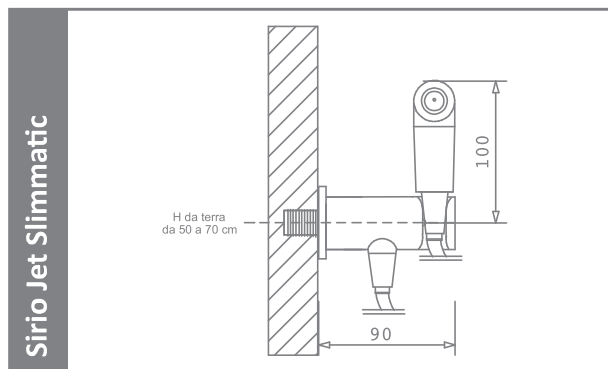

## IDROSCOPINO® SIRIO JET SLIMMATIC

ottone cromato lucido

Apriflusso a leva con rilascio automatico.

Esclusiva tecnica di pulizia wc Dynamic Jet con ugello in acciaio inox.

Tubo flessibile antitorsione in treccia di acciaio inox o in PVC rinforzato lucido cromo satinato.

Snella presa acqua a parete in ottone cromato con supporto provvista di una valvola di sicurezza ad innesto che chiude l'erogazione quando l'apparecchio è a riposo.

J1010 Sirio Jet Slimmatic con flessibile acciaio inox