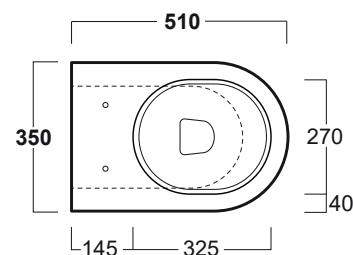

E-Line

Vaso sospeso / Wall hung WC

EL 18

Disegni Tecnici
Technical Drawings

Vaso sospeso.
Completo di set di fissaggio F85

Wall hung WC.
Complete with fixing set F85

Accessori di completamento
Accessories available

- Coprivaso avvolgente in termoindurente cerniere cromo EL 003
- *Wrap-around thermoset toilet seat with chrome-finish hinges EL 003*
- Coprivaso avvolgente in termoindurente cerniere rallenntate cromo EL 004
- *Wrap-around thermoset toilet seat with chrome-finish soft-closing hinges EL 004*
- Coppia staffe di fissaggio per vaso o bidet sospesi F84
- *A pair of brackets for wall hung WC or bidet F84*