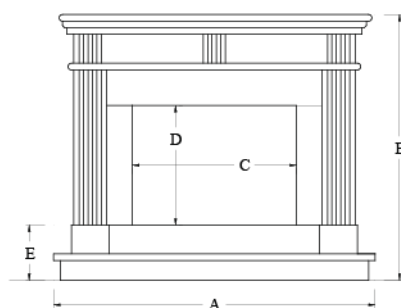

# IMPERO

Disponibile di serie per i seguenti focolari:  
M 100 TGH - M 110 TGH - M 100 REF - M  
110 REF

In foto cornice realizzata in Marmo Maljat  
lucido.

	A	B	C	D	E	F
M100	145	120	74	54	25	35
M110	145	120	90	64	25	35