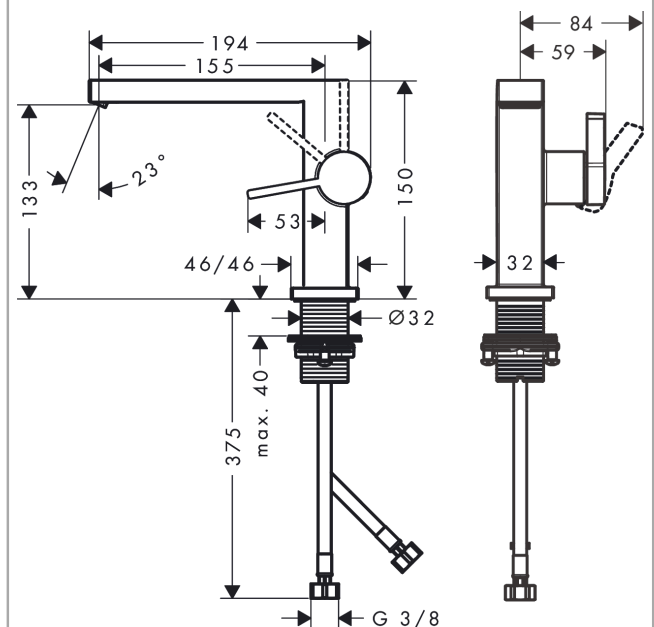

Disegno in scala