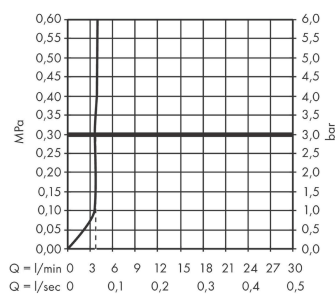

Tecturis S

Miscelatore monocomando lavabo 110 Fine CoolStart con salterello

Finitura: **Cromo** Cod.art. : **73323000**

Descrizione

Caratteristiche

- composto da: miscelatore monocomando lavabo, set di scarico
- ComfortZone: 110
- lunghezza bocca erogazione: 130 mm
- altezza bocca: 112 mm
- variante maniglia: maniglia a leva
- tipo di getto: getto normale
- portata massima a 3 bar: 4 l/min
- cartuccia in ceramica
- adatto per caldaie istantanee
- salterello G 1¼
- materiale set di scarico: metallo

Dettagli articolo

Prezzo escl. IVA

202,30 €

Tecnologia

Premi di design

Immagine prodotto

Disegno in scala

Diagramma di flusso