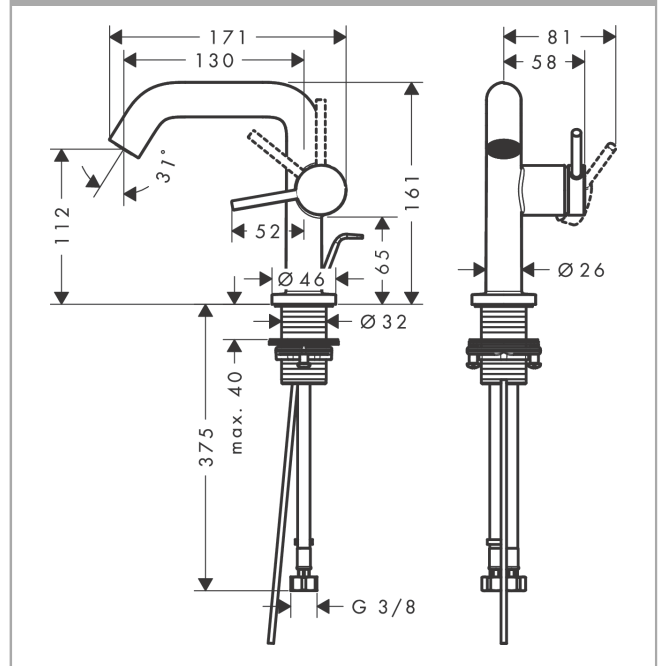

Tecturis S

Miscelatore monocomando lavabo 110 Fine CoolStart con salterello

Finitura: **Cromo** Cod.art. : **73323000**

Descrizione

Caratteristiche

- composto da: miscelatore monocomando lavabo, set di scarico
- ComfortZone: 110
- lunghezza bocca erogazione: 130 mm
- altezza bocca: 112 mm
- variante maniglia: maniglia a leva
- tipo di getto: getto normale
- portata massima a 3 bar: 4 l/min
- cartuccia in ceramica
- adatto per caldaie istantanee
- salterello G 1¼
- materiale set di scarico: metallo

Dettagli articolo

Prezzo escl. IVA

202,30 €

Tecnologia

Premi di design

Immagine prodotto

Disegno in scala

Diagramma di flusso

Tecturis S

Miscelatore monocomando lavabo 110 Fine CoolStart con salterello

Finitura: **Cromo** Cod.art. : **73323000**

Disegno esploso

Anno di produzione: >06/23