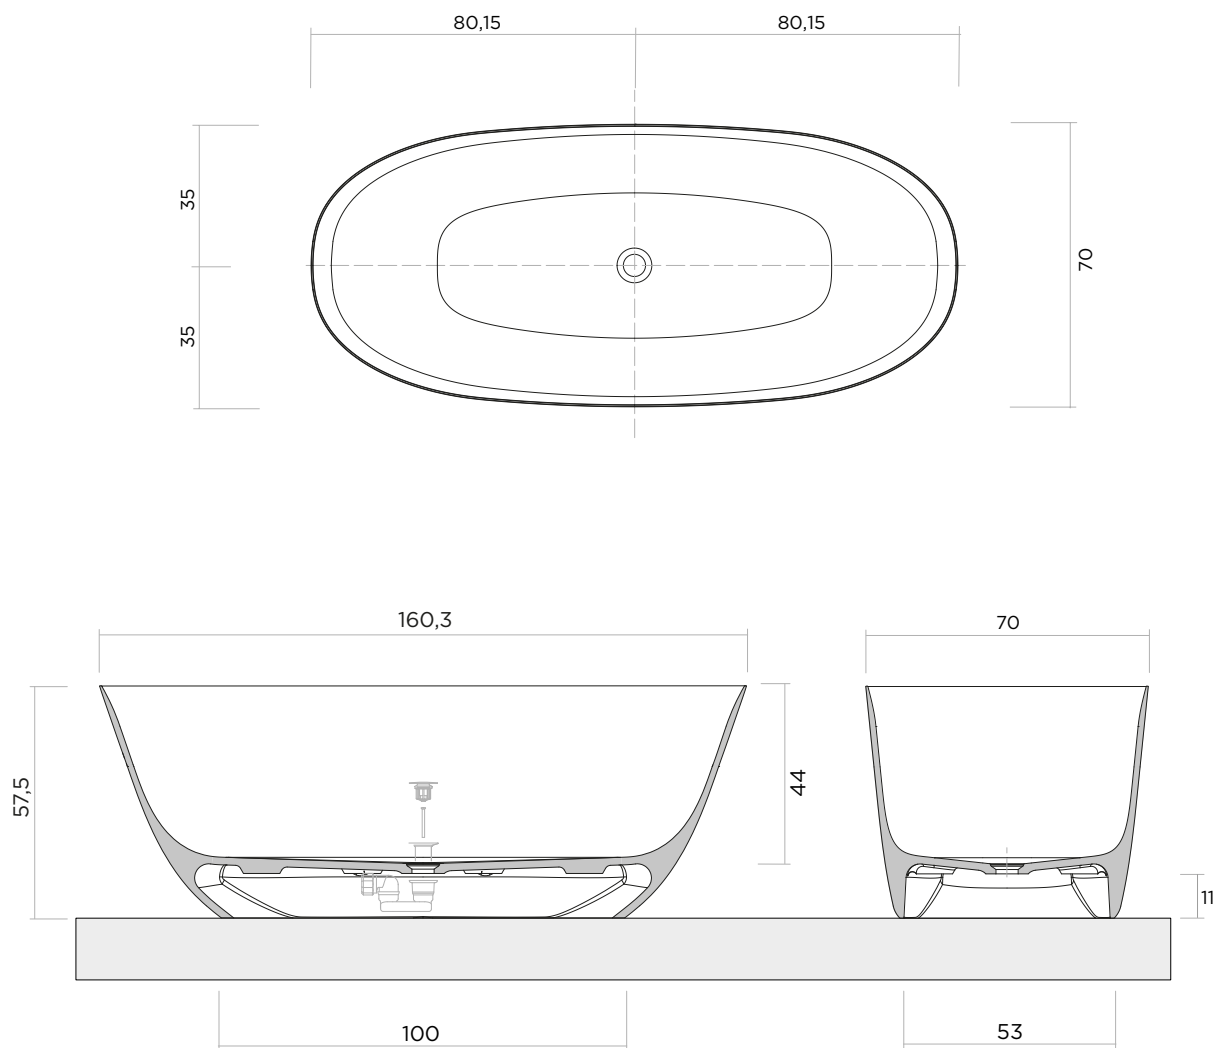

SOLAR

ART: A888 - TEKNO

ITEM: A888 - TEKNO

PILETTA:

Stop & Go bianca

PESO NETTO: 101 kg

PESO LORDO: 110 kg

DIMENSIONE IMBALLO:

L 180 x H 82 x P 90 cm

CAPACITÀ: 313 lt

PLUG:

Stop & Go white

NET WEIGHT: 101 kg

GROSSWEIGHT: 110 kg

PACKAGING SIZES:

W 180 x H 82 x D 90 cm

CAPACITY: 313 lt

ARBI
BATHROOM

Arbi Arredobagno srl

Via L. Zanussi, 34/A - 33070 Brugnera (PN) - Italy

T. +39 0434 624822 - www.arbiarredobagno.it

info@arbirredobagno.it