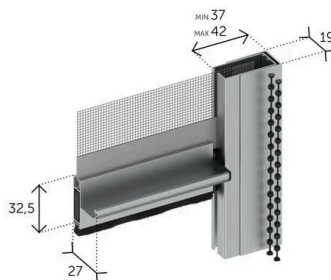

### Dimensioni

Dimensioni piastra unica per guida telescopica, testata e cassonetto da 50mm (quote in mm)

Dimensioni guida telescopica e maniglia (quote in mm)

Dettaglio ferma-catenella a muro per guida telescopica