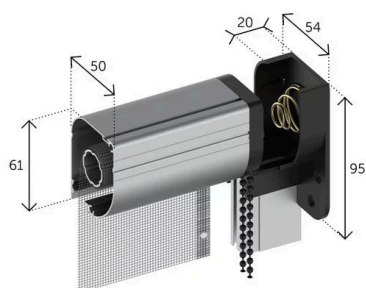

### Dimensioni

Dimensioni piastra unica per guida telescopica, testata e cassonetto da 50mm (quote in mm)

Dimensioni guida telescopica e maniglia (quote in mm)

Dettaglio ferma-catenella a muro per guida telescopica