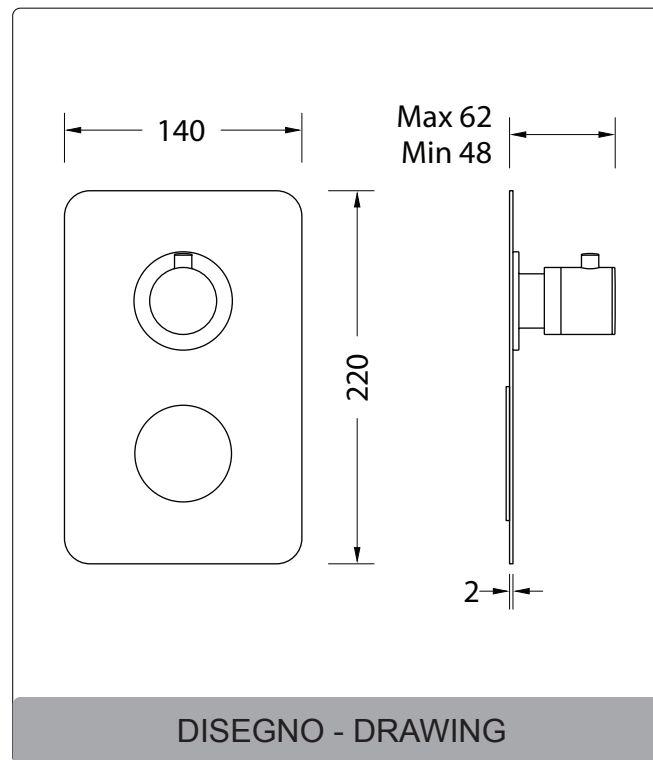

ART. PE750033AMESLR

*L'immagine è riferita alla finitura cromo, per altre finiture chiedere disponibilità.
Present picture refers to the chrome finishing, please contact us for others finishing available.*