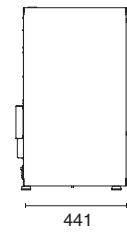

Download Area

Solo Italia / Italy only

MAX - MIN	A+ ★★★★★	Smart 145 m ³
Potenza globale / Heat input / Puissance thermique totale Thermische Gesamtleistung / Potencia global / Potência global	kW	7,0 - 3,3
Potenza nominale / Nominal heat output / Puissance nominale Thermische Nennleistung / Potencia nominal / Potência nominal	kW	6,2 - 2,9
Consumo orario pellet / Pellet hourly consumption Consommation horaire de granulés / Pelletverbrauch pro Stunde Consumo horario de pellets / Consumo de pellet por hora	Kg - h	1,4 - 0,7
Efficienza / Efficiency / Rendement / Ausbeute / Eficiencia / Eficiência	%	88,5 - 88,0
Diametro entrata aria / Air inlet tube / Entrée diamètre d'air / Durchmesser des Lufteinlasses / Diámetro de entrada de aire / Diámetro da entrada de ar	Ø mm	50
Diametro uscita fumi / Smoke outlet tube / Sortie diamètre fumée Durchmesser Rauchabzug / Conducto de descarga de humos / Saída de fumos	Ø mm	80
Capacità serbatoio pellet / Tank capacity / Capacité réservoir granulés Fassungsvermögen Pelletbehälter / Capacidad del depósito de pellets Capacidade do reservatório de pellet	Kg	11
Autonomia / Autonomy / Autonomie / Autonomie / Autonomia / Autonomia	h	14 - 7
Potenza elettrica di esercizio / Nominal power input / Puissance absorbée nominale / Nennleistung / Energía eléctrica para ejercer / Entrada de potência nominal	W	281 - 53
Peso / Weight / Poids / Gewicht / Peso	Kg	51