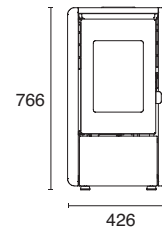

PLUS - SMART

Dimensioni compatte

Compact size
Format compact
Kompakte Größe
Tamaño compacto
Tamanho compacto

Braciere in ghisa

Cast iron brazier
Brasier en fonte
Gusseisen Kohlenbecken
Brasero de hierro fundido
Braseiro em ferro fundido

Download Area

Solo Italia / Italy only

MAX - MIN	A+ ★★★★★	Smart 145 m ³
Potenza globale / Heat input / Puissance thermique totale Thermische Gesamtleistung / Potencia global / Potência global	kW	7,0 - 3,3
Potenza nominale / Nominal heat output / Puissance nominale Thermische Nennleistung / Potencia nominal / Potência nominal	kW	6,2 - 2,9
Consumo orario pellet / Pellet hourly consumption Consommation horaire de granulés / Pelletverbrauch pro Stunde Consumo horario de pellets / Consumo de pellet por hora	Kg - h	1,4 - 0,7
Efficienza / Efficiency / Rendement / Ausbeute / Eficiencia / Eficiência	%	88,5 - 88,0
Diametro entrata aria / Air inlet tube / Entrée diamètre d'air / Durchmesser des Lufteinlasses / Diámetro de entrada de aire / Diámetro da entrada de ar	Ø mm	50
Diametro uscita fumi / Smoke outlet tube / Sortie diamètre fumée Durchmesser Rauchabzug / Conducto de descarga de humos / Saída de fumos	Ø mm	80
Capacità serbatoio pellet / Tank capacity / Capacité réservoir granulés Fassungsvermögen Pelletbehälter / Capacidad del depósito de pellets Capacidade do reservatório de pellet	Kg	11
Autonomia / Autonomy / Autonomie / Autonomie / Autonomia / Autonomia	h	14 - 7
Potenza elettrica di esercizio / Nominal power input / Puissance absorbée nominale / Nennleistung / Energía eléctrica para ejercer / Entrada de potência nominal	W	281 - 53
Peso / Weight / Poids / Gewicht / Peso	Kg	51